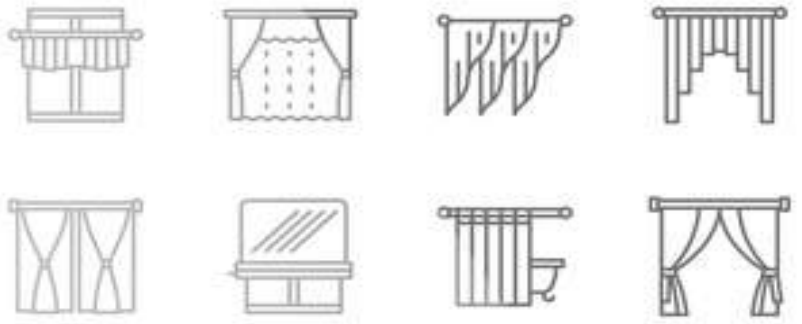

wise

Electric Curtain Catalog

WISE

ELECTRIC CURTAIN

เกี่ยวกับบริษัทเรา

บริษัท ไวส์ อาย วิว เกิดจากทีมงานสถาปนิก มัณฑนากร และวิศวกรรุ่นใหม่ ที่รวมกลุ่มให้บริการด้านการออกแบบสถาปัตยกรรม งาน ตกแต่งภายใน ประเภทงาน ออกแบบ ติดตั้งรางและผ้าม่าน รวมทั้ง วอลเปเปอร์ ด้วยความพยายามที่จะปรับปรุงและพัฒนาการบริการ เพื่อลดความยุ่งยากในการใช้งานชุดม่าน ได้นำส่วนมอเตอร์ไฟฟ้าสำหรับใช้ในการควบคุมรางม่าน ไปจนถึงสามารถควบคุมผ่านระบบ สมาร์ทโฮม จึงได้พัฒนางานกลายมาเป็นบริษัทที่ให้บริการด้านการ ออกแบบ ให้คำแนะนำ ติดตั้งรางม่าน ม่านไฟฟ้า แขนงผ้าม่าน ครบ วงจร