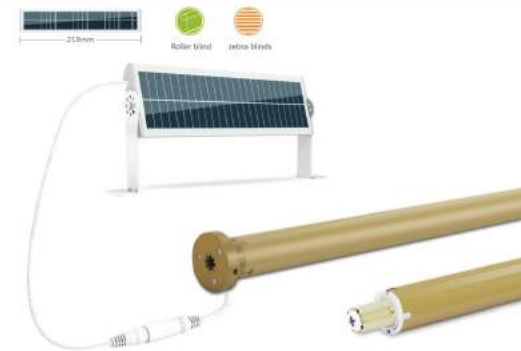

Item NO.	Name	Rated torque (N.m)	Rated speed (rpm)	Power (W)	Input voltage (V)	Control method	Motor index (M)	Protection level (IP)	Length (mm)
D10369	K21-4A 1.1 30Tubular motor 5 channel with the rated 1000mm	1.1	2000	5.5	DC 6	WiFi	101-102	IP20	995

Aluminium pipe: Ø18 groove pipe